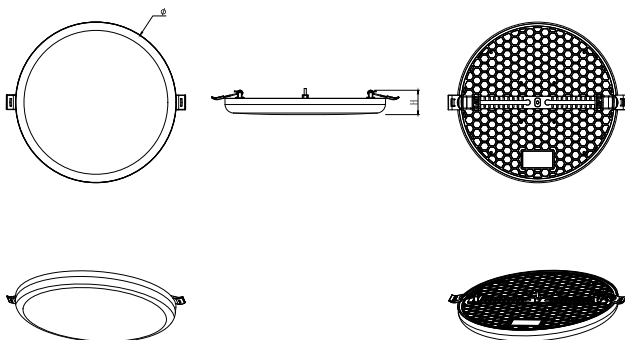

### PARAMETERS:

Model No	XLRPR-8W	XLRPR-10W	XLRPR-15W	XLRPR-22W	XLRPR-32W
Power	8W	10W	15W	22W	32W
Efficacy	90LM/W				
Power Factor	0.5/0.9				
CRI	70/80				
Beam Angle	120°				
LED	SMD2835*46	SMD2835*55	SMD2835*96	SMD2835*144	SMD2835*255
Diameter(mm)	Φ85*16	Φ100*16	Φ120*16	Φ170*18	Φ220*18
Hole size(mm)	50MM<CUT<60MM	50MM<CUT<70MM	50MM<CUT<95MM	50MM<CUT<140MM	50MM<CUT<190MM

### DIMENSIONS